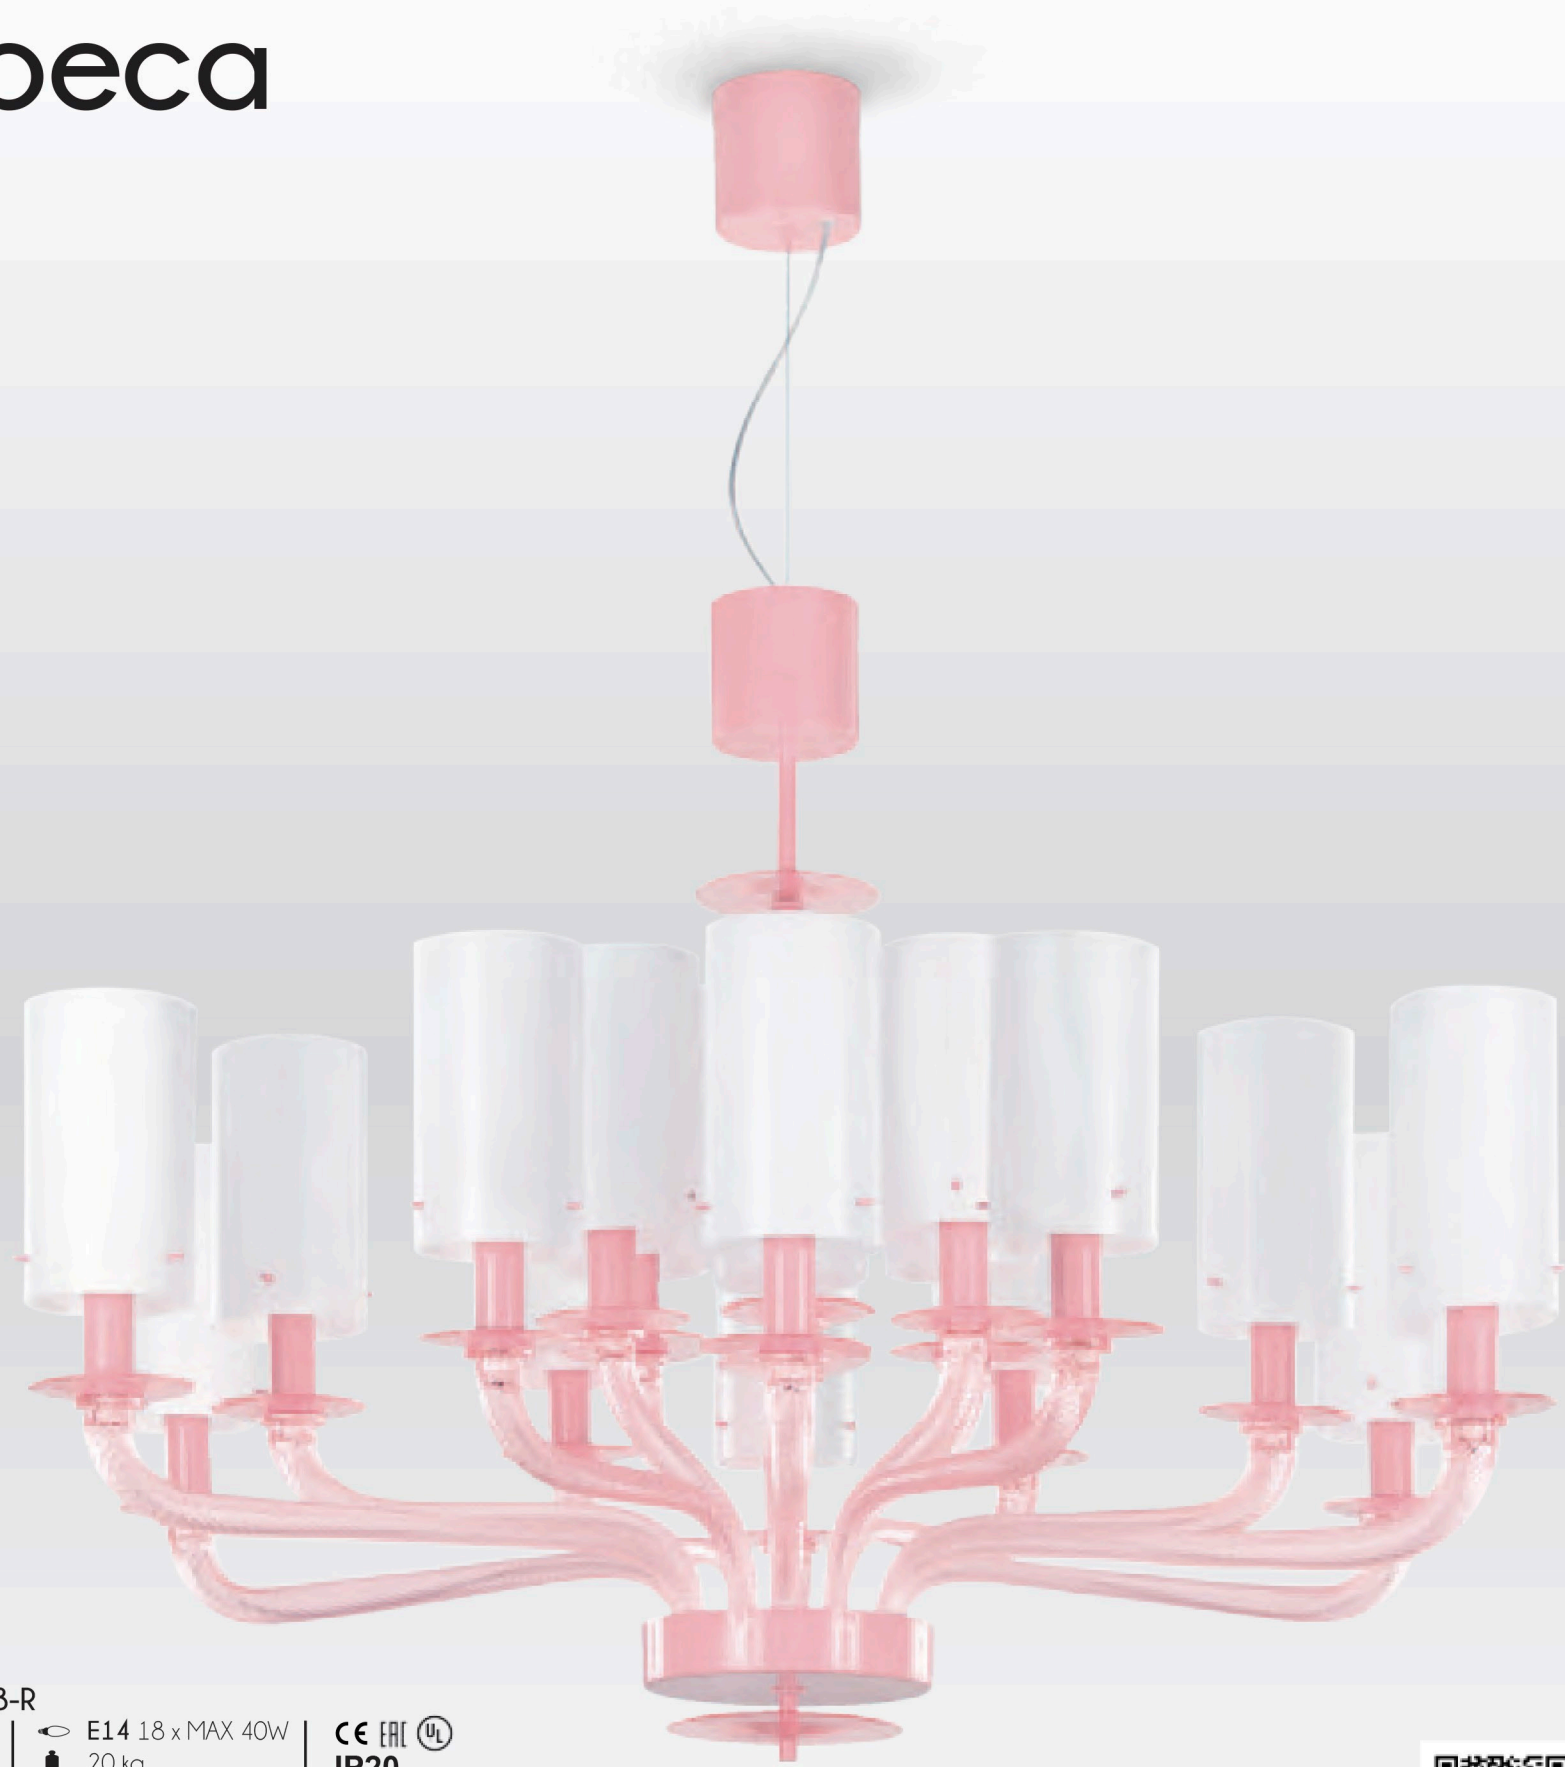

Tribeca

BLPO385-18-R

Ø 100 cm
H min/max
90/155 cm

- ⊖ E14 18 x MAX 40W
- ⬤ 20 kg
- Ⓡ pink / rosa
- Ⓡ pink

CE ENEC UL
IP20

BLP0385-9-G

Ø 100 cm
H min/max
85/150 cm

 E14 9 x MAX 40W
 14 kg
 Green/Verde
 Green

CE ENEC 
 IP20

BLP0385-7-K

Ø 100 cm
H min/max
85/150 cm

 E14 7 x MAX 40W
 12 kg
 Gold/Oro
 Brushed Gold

CE
 IP20
 ENEC 
